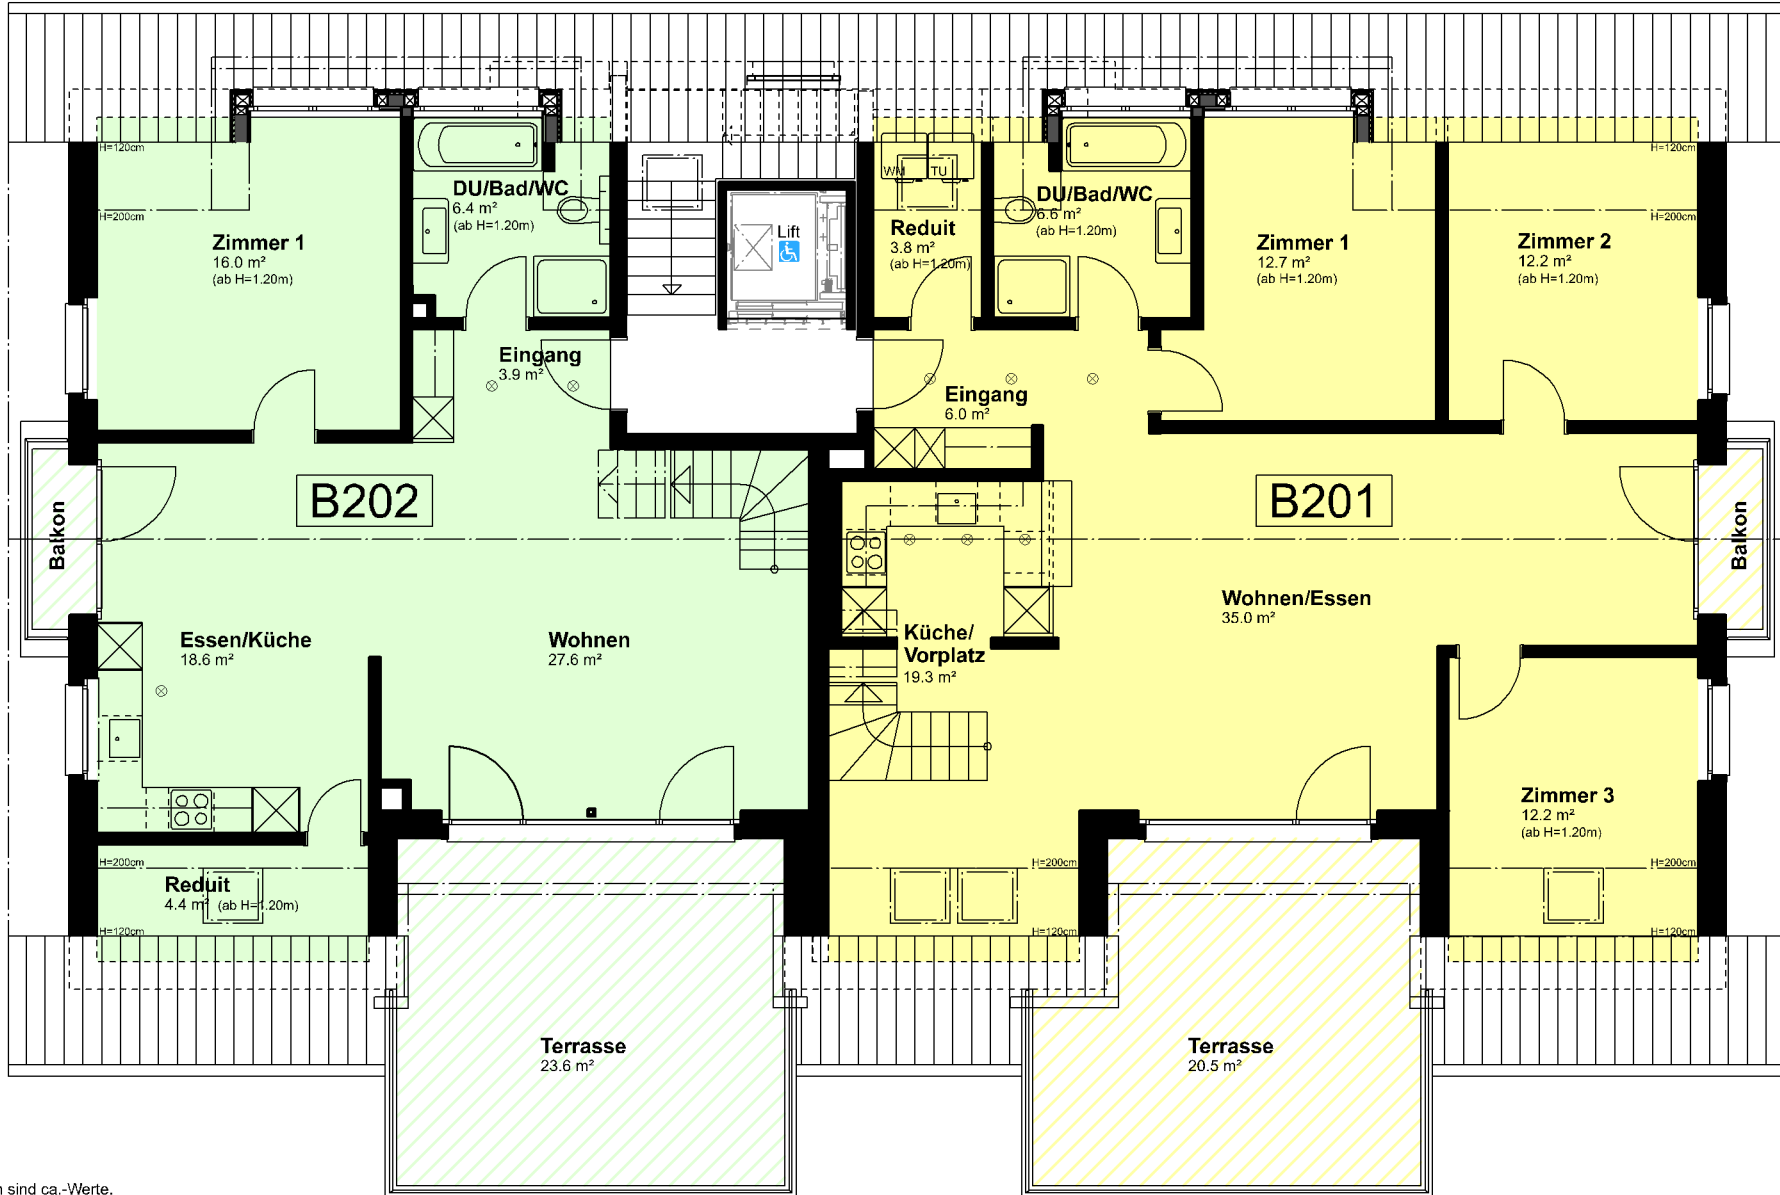

Erstvermietung Wehntalerstrasse/Böllerrain, 8106 Adlikon

Wehntalerstrasse 218 (Haus B)

1. Dachgeschoss

3 1/2-Zimmer-Wohnung
Bruttowohnfläche: 113.7 m²
H = 1.20 m

5 1/2-Zimmer-Wohnung
Bruttowohnfläche: 157.6 m²
H = 1.20 m

Alle m²-Angaben sind ca.-Werte.